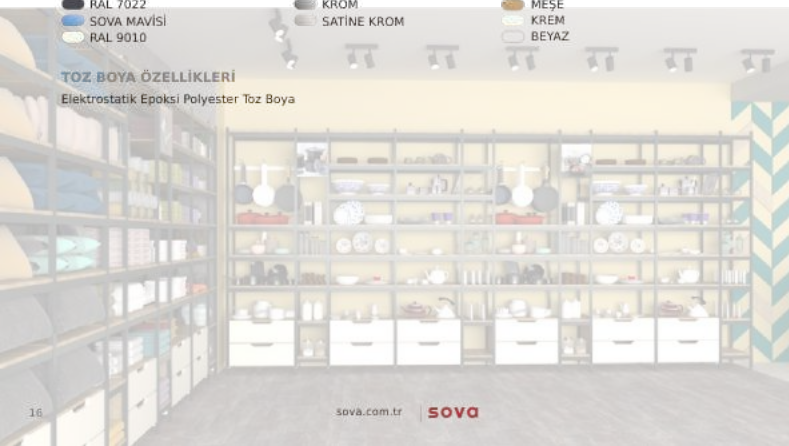

Metal Renk Seçenekleri

- RAL 7022
- SOVA MAVİSİ
- RAL 9010

Aksesuar Renk Seçenekleri

- KROM
- SATİNE KROM

Ahşap Renk Seçenekleri

- MEŞE
- KREM
- BEYAZ

TOZ BOYA ÖZELLİKLERİ

Elektrostatik Epoksi Polyester Toz Boya