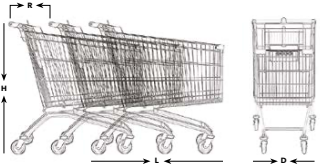

VENÜS MARKET ARABASI

Güçlü oval profil şase yapısı ile dünya üzerinde en fazla kullanılan model. Özel tekerlek tasarımı ile sessiz ve dinamik bir sürüş konforu sunar. 80 litreden 240 litreye kadar uzanan kapasite seçenekleri ile her metrekare mağazaya uygun bir VENÜS serisi araba sizleri bekliyor.

Plastik Renk Seçenekleri

Standart Renk	RAL 3020
Opsiyonel	RAL 5015
Opsiyonel	RAL 6018
Opsiyonel	RAL 2004
Opsiyonel	RAL 1023

NEPTÜN MARKET ARABASI

Tel yapısı onu şık ve güçlü kılıyor. Alt bölümündeki ekstra alan kutulu ürünlerin taşınması için idealdir. Böylece artan toplam kapasite ile daha fazla ciro artışı sağlayabilirsiniz. 80 ile 240 litre arasında kapasite seçenekleri ile bir NEPTÜN serisi market arabası mağazanıza verimlilik katacak.

Plastik Renk Seçenekleri

Standart Renk	RAL 3020
Opsiyonel	RAL 5015
Opsiyonel	RAL 6018
Opsiyonel	RAL 2004
Opsiyonel	RAL 1023