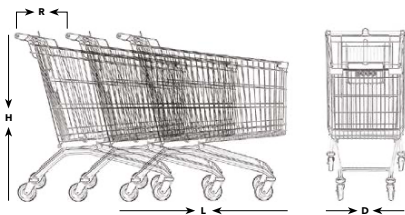

Plastik Renk Seçenekleri

Sepet Rengi	RAL 7021
Bant Rengi	RAL 3020
Bant Rengi	Pantone 123C
Bant Rengi	Pantone 375C
Bant Rengi	Pantone 287C

Kapasite	100 lt.	160 lt.	200 lt.
Maks. Yük	100 kg.	150 kg.	190 kg.
Yükseklik (H)	1012 mm	1107 mm	1081 mm
Genişlik (D)	567 mm	597 mm	587 mm
Uzunluk (L)	587 mm	847 mm	1050 mm
İstif Mesafesi (R)	125 mm	225 mm	215 mm
10 Araba Boyu	1712 mm	2782 mm	2985 mm

Kapasite	120 lt.
Maks. Yük	98 kg.
Yükseklik (H)	872 mm
Genişlik (D)	545 mm
Uzunluk (L)	987 mm
İstif Mesafesi (R)	165 mm
40 HQ Konteyner (adet)	650
Tır	472