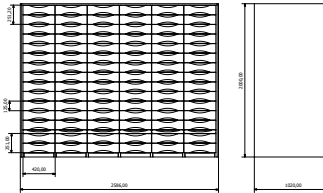

FARMARACK ECZA ÇEKMECE SİSTEMİ

FARMARACK ECZA ÇEKMECE SİSTEMİ

Teleskopik tam açılır çekmeleri ile yüksek kapasiteli ilaç yerleşim olanağı sağlar. Eczanenizde daha fazla satış alanı açılmasına yardımcı olur. Teleskopik merdiveni ve etiket sistemi ile tüm ilaçlara kolayca erişim sağlar.

(h x d x l)

2000 x 1000 x 420 mm
2000 x 1200 x 420 mm

Her bir modül 450 mm genişliğindedir. Dilediğiniz kadar üniteyi yan yana ekleyerek istediğiniz ölçüde bir ünite oluşturabilirsiniz. Her ünite grubunun sonuna bir adet ilave ayak eklenir. İsteğe göre ünite ahşap kaplama ile giydirilir.

FARMARACK İLAVE AYAK

FARMARACK AHŞAP KAPAMA

RENK SEÇENEKLERİ

Metal Renk Seçenekleri RAL 9016 RAL 7046
Ahşap Renk Seçenekleri KAYIN BEYAZ

Bir modülde; 11 adet 125 mm yüksekliğinde çekmece,

2 adet 250 mm yüksekliğinde çekmece ve 1 adet teleskopik merdiven mevcuttur.

Farmarack modüler bir sistemdir. 450 mm lik modüller yan yana bağlanarak istenilen ölçüde bir ünite oluşturulabilir. Ünitenin yan, üst ve arka kısımları 18 mm MDF ahşap kaplama ile giydirilir.

Tamamen demonte olarak sevk edilir ve yerinde kurulum yapılır. Kurulum videosuna www.sova.com.tr sitemizden ulaşabilirsiniz.