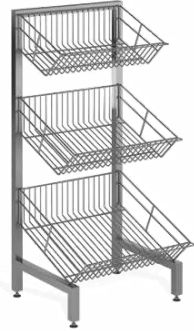

(h x d x l)

800 x 530 x 530 mm

800 x 800 x 800 mm

PROMOSYON SEPETİ ZETA

(h x d x l)

850 x 600 x 800 mm

850 x 800 x 1200 mm

Tekerlekli Model

4 KATLI TEŞHİR SEPETİ

(h x d x l)

1420 x 400 x 1200 mm

4 Katlı Teşhir Ara Bölücü

(h x d)

200 x 400 mm
200 x 300 mm

3 KATLI TEŞHİR SEPETİ

(h x d x l)

1130 x 400 x 500 mm

TEK TARAFLI EKO SEPET

(h x d x l)

1210 x 635 x 500 mm
1210 x 635 x 700 mm

ÇİFT TARAFLI EKO SEPET

(h x d x l)

1210 x 1270 x 500 mm
1210 x 1270 x 700 mm

KATLI AKSİYON SEPET TAKIMI

Aksiyon Sepet Altlığı

(h x d x l)

97 x 497 x 1000 mm

97 x 497 x 1250 mm

Katlı Aksiyon Sepet

(h x d x l)

264 x 497 x 1000 mm

264 x 497 x 1250 mm