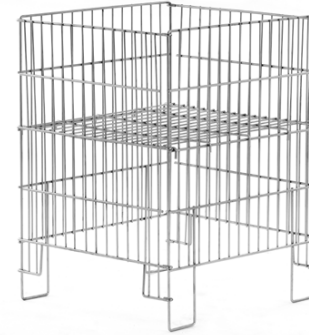

Standart Ayak

Destekli Ayak

Opsiyonel Tekerlek

TEŞHİR SEPETİ SIGMA

(h x d x l)

860 x 450 x 900 mm

860 x 600 x 1000 mm

PROMOSYON SEPETİ EXTRA

(h x d x l)

1400 x 600 x 800 mm

1400 x 800 x 800 mm

TEŞHİR SEPETİ MEGA

(h x d x l)

630 x 600 x 1000 mm

630 x 800 x 1200 mm

PROMOSYON SEPETİ MİCRON

(h x d x l)

800 x 530 x 530 mm

800 x 800 x 800 mm

PROMOSYON SEPETİ ZETA

(h x d x l)

850 x 600 x 800 mm

850 x 800 x 1200 mm

Tekerlekli Model