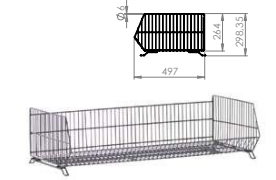

1130 x 400 x 500 mm

TEK TARAFLI EKO SEPET

(h x d x l)

1210 x 635 x 500 mm
1210 x 635 x 700 mm

ÇİFT TARAFLI EKO SEPET

(h x d x l)

1210 x 1270 x 500 mm
1210 x 1270 x 700 mm

KATLI AKSİYON SEPET TAKIMI

Aksiyon Sepet Altlığı

(h x d x l)

97 x 497 x 1000 mm

97 x 497 x 1250 mm

Katlı Aksiyon Sepet

(h x d x l)

264 x 497 x 1000 mm

264 x 497 x 1250 mm

KADEMELİ AKSİYON SEPET TAKIMI

Aksiyon Tekerekli Sepet

(h x d x l)

356 x 593 x 700 mm

356 x 593 x 1000 mm

Kademeli Aksiyon Üst Sepet

(h x d x l)

318 x 516 x 700 mm

318 x 516 x 1000 mm

275 x 404 x 700 mm

275 x 404 x 1000 mm