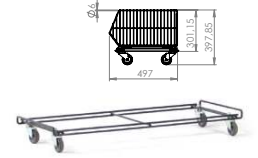

1130 x 400 x 500 mm

TEK TARAFLI EKO SEPET

(h x d x l)

1210 x 635 x 500 mm
1210 x 635 x 700 mm

ÇİFT TARAFLI EKO SEPET

(h x d x l)

1210 x 1270 x 500 mm
1210 x 1270 x 700 mm

KATLI AKSİYON SEPET TAKIMI

Aksiyon Sepet Altlığı

(h x d x l)

97 x 497 x 1000 mm

97 x 497 x 1250 mm

Katlı Aksiyon Sepet

(h x d x l)

264 x 497 x 1000 mm

264 x 497 x 1250 mm