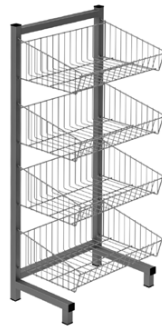

(h x d x l)

800 x 530 x 530 mm

800 x 800 x 800 mm

PROMOSYON SEPETİ ZETA

(h x d x l)

850 x 600 x 800 mm

850 x 800 x 1200 mm

Tekerlekli Model

4 KATLI TEŞHİR SEPETİ

(h x d x l)

1420 x 400 x 1200 mm

4 Katlı Teşhir Ara Bölücü

(h x d)

200 x 400 mm
200 x 300 mm

3 KATLI TEŞHİR SEPETİ

(h x d x l)

1130 x 400 x 500 mm

TEK TARAFLI EKO SEPET

(h x d x l)

1210 x 635 x 500 mm
1210 x 635 x 700 mm

ÇİFT TARAFLI EKO SEPET

(h x d x l)

1210 x 1270 x 500 mm
1210 x 1270 x 700 mm

KATLI AKSİYON SEPET TAKIMI

Aksiyon Sepet Altlığı

(h x d x l)

97 x 497 x 1000 mm

97 x 497 x 1250 mm

Katlı Aksiyon Sepet

(h x d x l)

264 x 497 x 1000 mm

264 x 497 x 1250 mm