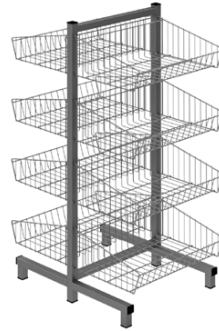

(h x d x l)

800 x 530 x 530 mm

800 x 800 x 800 mm

PROMOSYON SEPETİ ZETA

(h x d x l)

850 x 600 x 800 mm

850 x 800 x 1200 mm

Tekerlekli Model

4 KATLI TEŞHİR SEPETİ

(h x d x l)

1420 x 400 x 1200 mm

4 Katlı Teşhir Ara Bölücü

(h x d)

200 x 400 mm
200 x 300 mm

3 KATLI TEŞHİR SEPETİ

(h x d x l)

1130 x 400 x 500 mm

TEK TARAFLI EKO SEPET

(h x d x l)

1210 x 635 x 500 mm
1210 x 635 x 700 mm

ÇİFT TARAFLI EKO SEPET

(h x d x l)

1210 x 1270 x 500 mm
1210 x 1270 x 700 mm

KATLI AKSİYON SEPET TAKIMI

Aksiyon Sepet Altlığı

(h x d x l)

97 x 497 x 1000 mm

97 x 497 x 1250 mm

Katlı Aksiyon Sepet

(h x d x l)

264 x 497 x 1000 mm

264 x 497 x 1250 mm