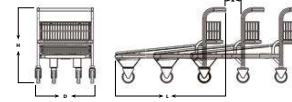

K4 YÜK TAŞIMA ARABASI

Renk Seçenekleri

- Şase Rengi RAL 5010
- Şase Rengi RAL 7046
- Şase Rengi ÇİNKO

	K4-S	K4-L
Maks. Yük	300 kg.	450 kg.
Yükseklik (H)	950 mm	950 mm
Genişlik (D)	610 mm	720 mm
Uzunluk (L)	1160 mm	1400 mm
İstif Mesafesi (R)	265 mm	265 mm