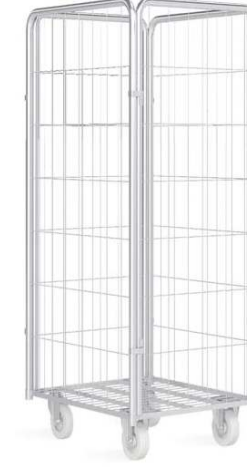

TEK KAPILI ROLLER - 4 KANATLI

(h x d x l)  
1800 x 710 x 810 mm

İKİ KAPILI ROLLER - 4 KANATLI

(h x d x l)  
1800 x 710 x 810 mm

ROLLER ÜST KAPAMA TELİ

(d x l)  
710 x 810 mm

ROLLER ASKI TUTUCU BORU

(l)  
710 mm

4 KANATLI ROLLER

(h x d x l)  
1800 x 710 x 810 mm

Z TABANLI 2 KANATLI ROLLER

(h x d x l)  
1800 x 710 x 810 mm

Alt taban rafı kanada doğru katlanarak ürün iç içe girebilir hale getirilir.