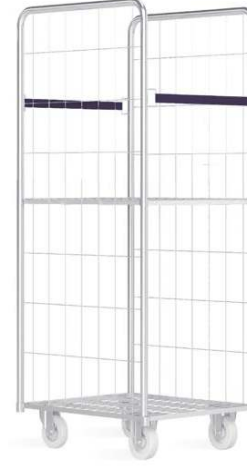

2 KANATLI ROLLER

(h x d x l)
1800 x 710 x 810 mm