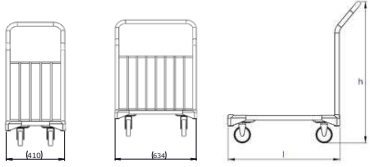

	MS	ML
Maks. Yük	200 kg.	250 kg.
Yükseklik (H)	890 mm	1050 mm
Genişlik (D)	530 mm	650 mm
Uzunluk (L)	700 mm	950 mm

Maks. Yük	200 kg.
Yükseklik (H)	950 mm
Genişlik (D)	540 mm
Uzunluk (L)	870 mm
Sepet Hacmi	20 lt.
İstif Mesafesi (R)	285 mm