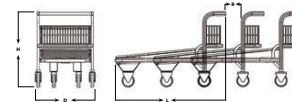

K5 YÜK TAŞIMA ARABASI

Renk Seçenekleri

- Şase Rengi RAL 5010
- Şase Rengi RAL 7046
- Şase Rengi ÇİNKO

Maks. Yük	450 kg.
Yükseklik (H)	950 mm
Genişlik (D)	720 mm
Uzunluk (L)	1400 mm
İstif Mesafesi (R)	265 mm