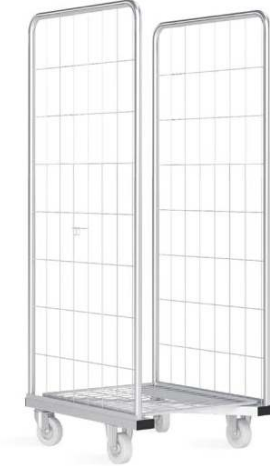

TEK KAPILI ROLLER - 4 KANATLI

(h x d x l)  
1800 x 710 x 810 mm

İKİ KAPILI ROLLER - 4 KANATLI

(h x d x l)  
1800 x 710 x 810 mm

ROLLER ÜST KAPAMA TELİ

(d x l)  
710 x 810 mm

ROLLER ASKI TUTUCU BORU

(l)  
710 mm

4 KANATLI ROLLER

(h x d x l)  
1800 x 710 x 810 mm

Z TABANLI 2 KANATLI ROLLER

(h x d x l)  
1800 x 710 x 810 mm

Alt taban rafı kanada doğru katlanarak ürün iç içe girebilir hale getirilir.