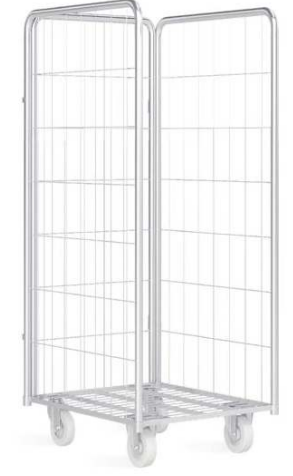

TRANSPORTER NOTLUK

TRANSPORTER MERDİVEN

2 KANATLI ROLLER

(h x d x l)  
1800 x 710 x 810 mm

3 KANATLI ROLLER

(h x d x l)  
1800 x 710 x 810 mm

ROLLER ARA RAF

(d x l)  
710 x 810 mm