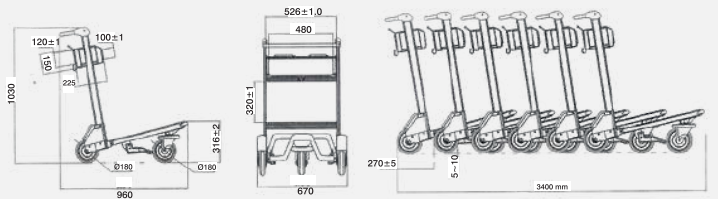

Kol Seçenekleri

Boru Kol

Yassı Kol

Ebat (HxDxL)	1030x670x1060 mm
Kapasite	200 kg
Ağırlık	19 kg
İstif Mesafesi	265 mm

MODEL L

HAVAALANI ARABASI

MODEL K

HAVAALANI ARABASI

Şase Tipi

- Yüksek dayanımlı alüminyum alaşımlı gövde (6063-T5)
- Saptan kumandalı fren sistemi ile güvenli
- Yan yüzeylerde ilave PVC reklam kullanabilme (42x680 mm)
- Krom kaplı tel sepet (525x220x150mm)
- Ön ve arka PVC reklam alanı: 480x120 mm