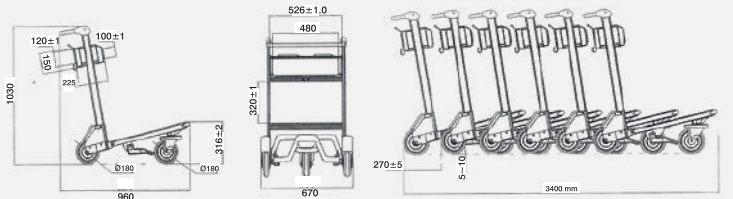

Şase Tipi

- Yüksek dayanımlı alüminyum alaşımlı gövde (6063-T5)
- Saptan kumandalı fren sistemi ile güvenli
- Yan yüzeylerde ilave PVC reklam kullanabilme (42x680 mm)
- Krom kaplı tel sepet (525x220x150mm)
- Ön ve arka PVC reklam alanı: 480x120 mm

Kol Seçenekleri

Boru Kol

Yassı Kol

Ebat (HxDxL)	1030x670x1060 mm
Kapasite	200 kg
Ağırlık	19 kg
İstif Mesafesi	265 mm

MODEL R

HAVAALANI ARABASI

Şase Tipi

- Metal Şase
- Saptan kumandalı fren sistemi ile güvenli
- Yan yüzeylerde ilave PVS reklam kullanabilme (42x680 mm)
- Krom kaplı tel sepet (525x220x150mm)
- Ön ve arka PVC reklam alanı: (480x120 mm)