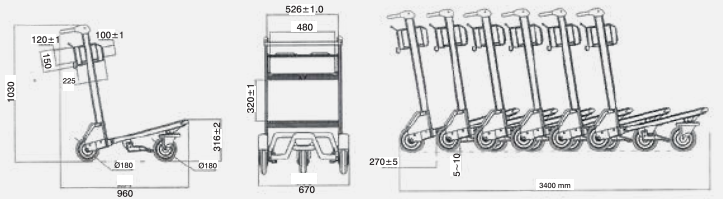

WE **LOVE** RETAIL

WELCOME TO **SOVA**

SOVA

HAVAALANI ARABALARI

MODEL L

HAVAALANI ARABASI

Şase Tipi

- Yüksek dayanımlı alüminyum alaşımlı gövde (6063-T5)
- Saptan kumandalı fren sistemi ile güvenli
- Yan yüzeylerde ilave PVC reklam kullanabilme (42x680 mm)
- Krom kaplı tel sepet (525x220x150mm)
- Ön ve arka PVC reklam alanı: 480x120 mm

Kol Seçenekleri

Boru Kol

Yassı Kol

Ebat (HxDxL)	1030x670x1060 mm
Kapasite	200 kg
Ağırlık	19 kg
İstif Mesafesi	265 mm

MODEL L

HAVAALANI ARABASI

MODEL K

HAVAALANI ARABASI

Şase Tipi

- Yüksek dayanımlı alüminyum alaşımlı gövde (6063-T5)
- Saptan kumandalı fren sistemi ile güvenli
- Yan yüzeylerde ilave PVC reklam kullanabilme (42x680 mm)
- Krom kaplı tel sepet (525x220x150mm)
- Ön ve arka PVC reklam alanı: 480x120 mm